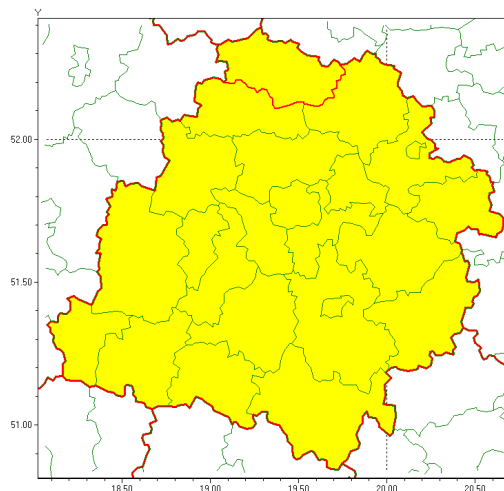

Zasięg ostrzeżenia w województwie

Burze z gradem

Ostrzeżenie meteorologiczne Nr 62

Nazwa biura	IMGW-PIB Meteorological Forecast Centre, Poznan Team
Zjawisko/stopień zagrożenia	Burze z gradem/ 1
Obszar	województwo łódzkie powiat kutnowski
Ważność	od godz. 08:00 dnia 16.07.2021 do godz. 23:00 dnia 16.07.2021
Przebieg	Prognozowane są burze, którym miejscami będą towarzyszyć opady deszczu od 20 mm do 30 mm, lokalnie do 40 mm oraz porywy wiatru do 90 km/h. Miejscami grad.
Prawdopodobieństwo wystąpienia zjawiska(%)	85%
Uwagi	Brak.
Dyrektor synoptyk IMGW-PIB	Piotr Szewczak
Godzina i data wydania	godz. 07:17 dnia 16.07.2021
SMS	IMGW-PIB OSTRZEŻENIE: BURZE Z GRADEM/1 łódzkie/kutnowski od 08:00/16.07 do 23:00/16.07.2021 deszcz 40 mm, grad, porywy 90 km/h.