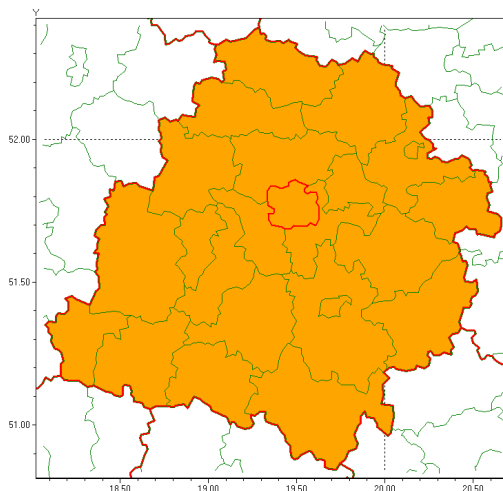

Zasięg ostrzeżenia w województwie

Burze z gradem

Ostrzeżenie meteorologiczne Nr 62

Nazwa biura	IMGW-PIB Meteorological Forecast Centre, Poznan Team
Zjawisko/stopień zagrożenia	Burze z gradem/ 2
Obszar	województwo łódzkie powiat Łódź
Ważność	od godz. 11:00 dnia 15.07.2021 do godz. 23:00 dnia 15.07.2021
Przebieg	Prognozowane są burze, którym miejscami będą towarzyszyć ulewne opady deszczu od 30 mm do 50 mm, lokalnie do 60 mm oraz porywy wiatru do 100 km/h. Miejscami grad.
Prawdopodobieństwo wystąpienia zjawiska(%)	85%
Uwagi	Ze względu na dynamiczne warunki meteorologiczne ostrzeżenie może zostać zaktualizowane.
Dyrektor synoptyk IMGW-PIB	Marek Pruchniewicz
Godzina i data wydania	godz. 07:15 dnia 15.07.2021
SMS	IMGW-PIB OSTRZEŻENIE: BURZE Z GRADEM/2 łódzkie/Łódź od 11:00/15.07 do 23:00/15.07.2021 deszcz 60 mm, grad, porywy 100 km/h.