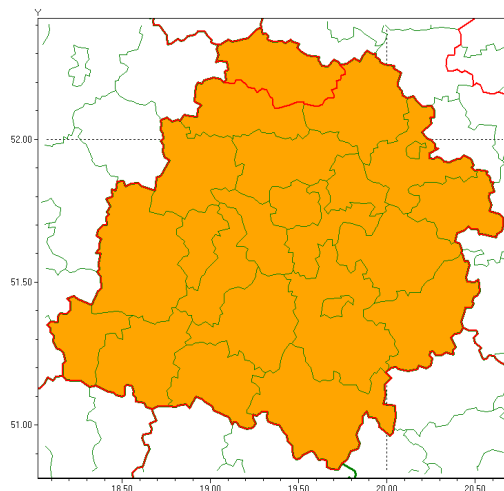

### Zasięg ostrzeżenia w województwie

Burze z gradem

### Ostrzeżenie meteorologiczne Nr 67

<b>Nazwa biura</b>	IMGW-PIB Meteorological Forecast Centre, Poznań Team
<b>Zjawisko/stopień zagrożenia</b>	Burze z gradem/ 2
<b>Obszar</b>	województwo łódzkie <b>powiat kutnowski</b>
<b>Ważność</b>	od godz. 14:00 dnia 28.07.2021 do godz. 22:00 dnia 28.07.2021
<b>Przebieg</b>	Prognozowane są burze, którym miejscami będą towarzyszyć ulewne opady deszczu od 20 mm do 30 mm, lokalnie do 40 mm oraz porywy wiatru do 100 km/h. Miejscami grad.
<b>Prawdopodobieństwo wystąpienia zjawiska(%)</b>	80%
<b>Uwagi</b>	Brak.
<b>Dyrektor synoptyk IMGW-PIB</b>	Barbara Wrzesińska
<b>Godzina i data wydania</b>	godz. 07:31 dnia 28.07.2021
<b>SMS</b>	IMGW-PIB OSTRZEŻENIE: BURZE Z GRADEM/2 łódzkie/kutnowski od 14:00/28.07 do 22:00/28.07.2021 deszcz 40 mm, grad, porywy 100 km/h.