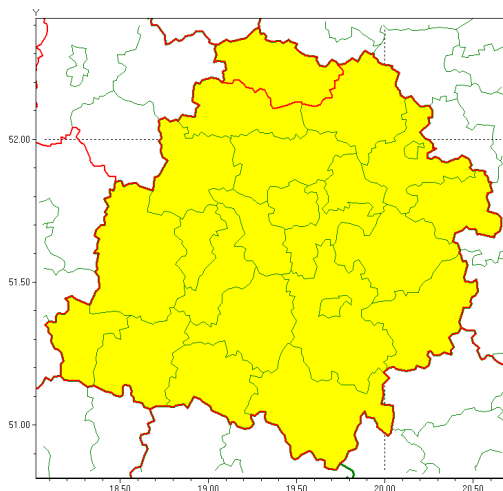

Zasięg ostrzeżenia w województwie

Burze z gradem

Ostrzeżenie meteorologiczne Nr 58

Nazwa biura	IMGW-PIB Meteorological Forecast Centre, Poznan Team
Zjawisko/stopień zagrożenia	Burze z gradem/ 1
Obszar	województwo łódzkie powiat kutnowski
Ważność	od godz. 10:00 dnia 12.07.2021 do godz. 23:00 dnia 12.07.2021
Przebieg	Prognozowane są burze, którym miejscami będą towarzyszyć opady deszczu od 20 mm do 30 mm, lokalnie do 40 mm oraz porywy wiatru do 80 km/h. Miejscami grad.
Prawdopodobieństwo wystąpienia zjawiska(%)	85%
Uwagi	Brak.
Dyrektor synoptyk IMGW-PIB	Piotr Szewczak
Godzina i data wydania	godz. 06:59 dnia 12.07.2021
SMS	IMGW-PIB OSTRZEŻENIE: BURZE Z GRADEM/1 łódzkie/kutnowski od 10:00/12.07 do 23:00/12.07.2021 deszcz 40 mm, grad, porywy 80 km/h.